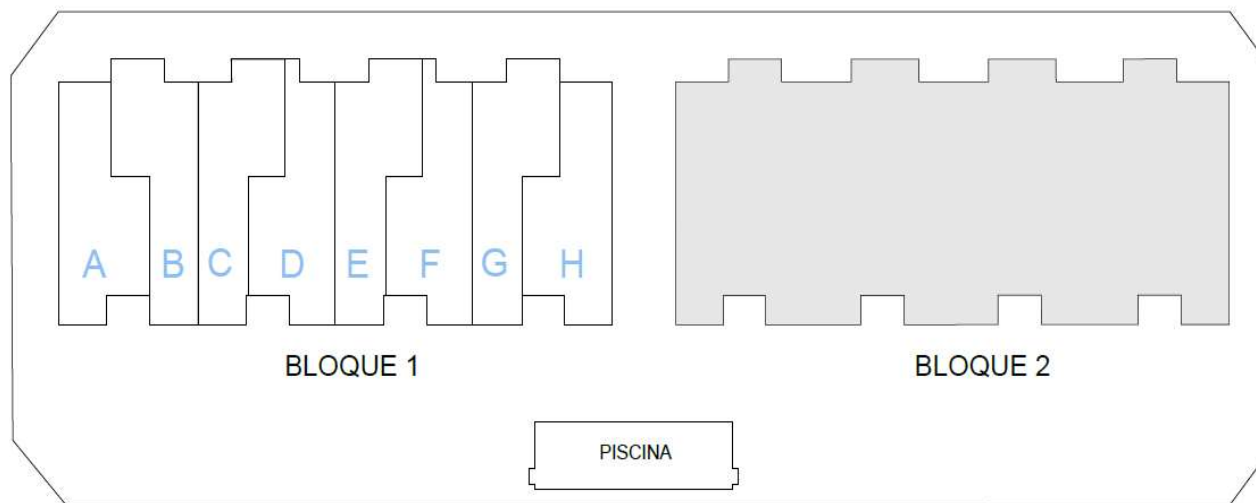

C/ MANUEL CASTELLO RIZO